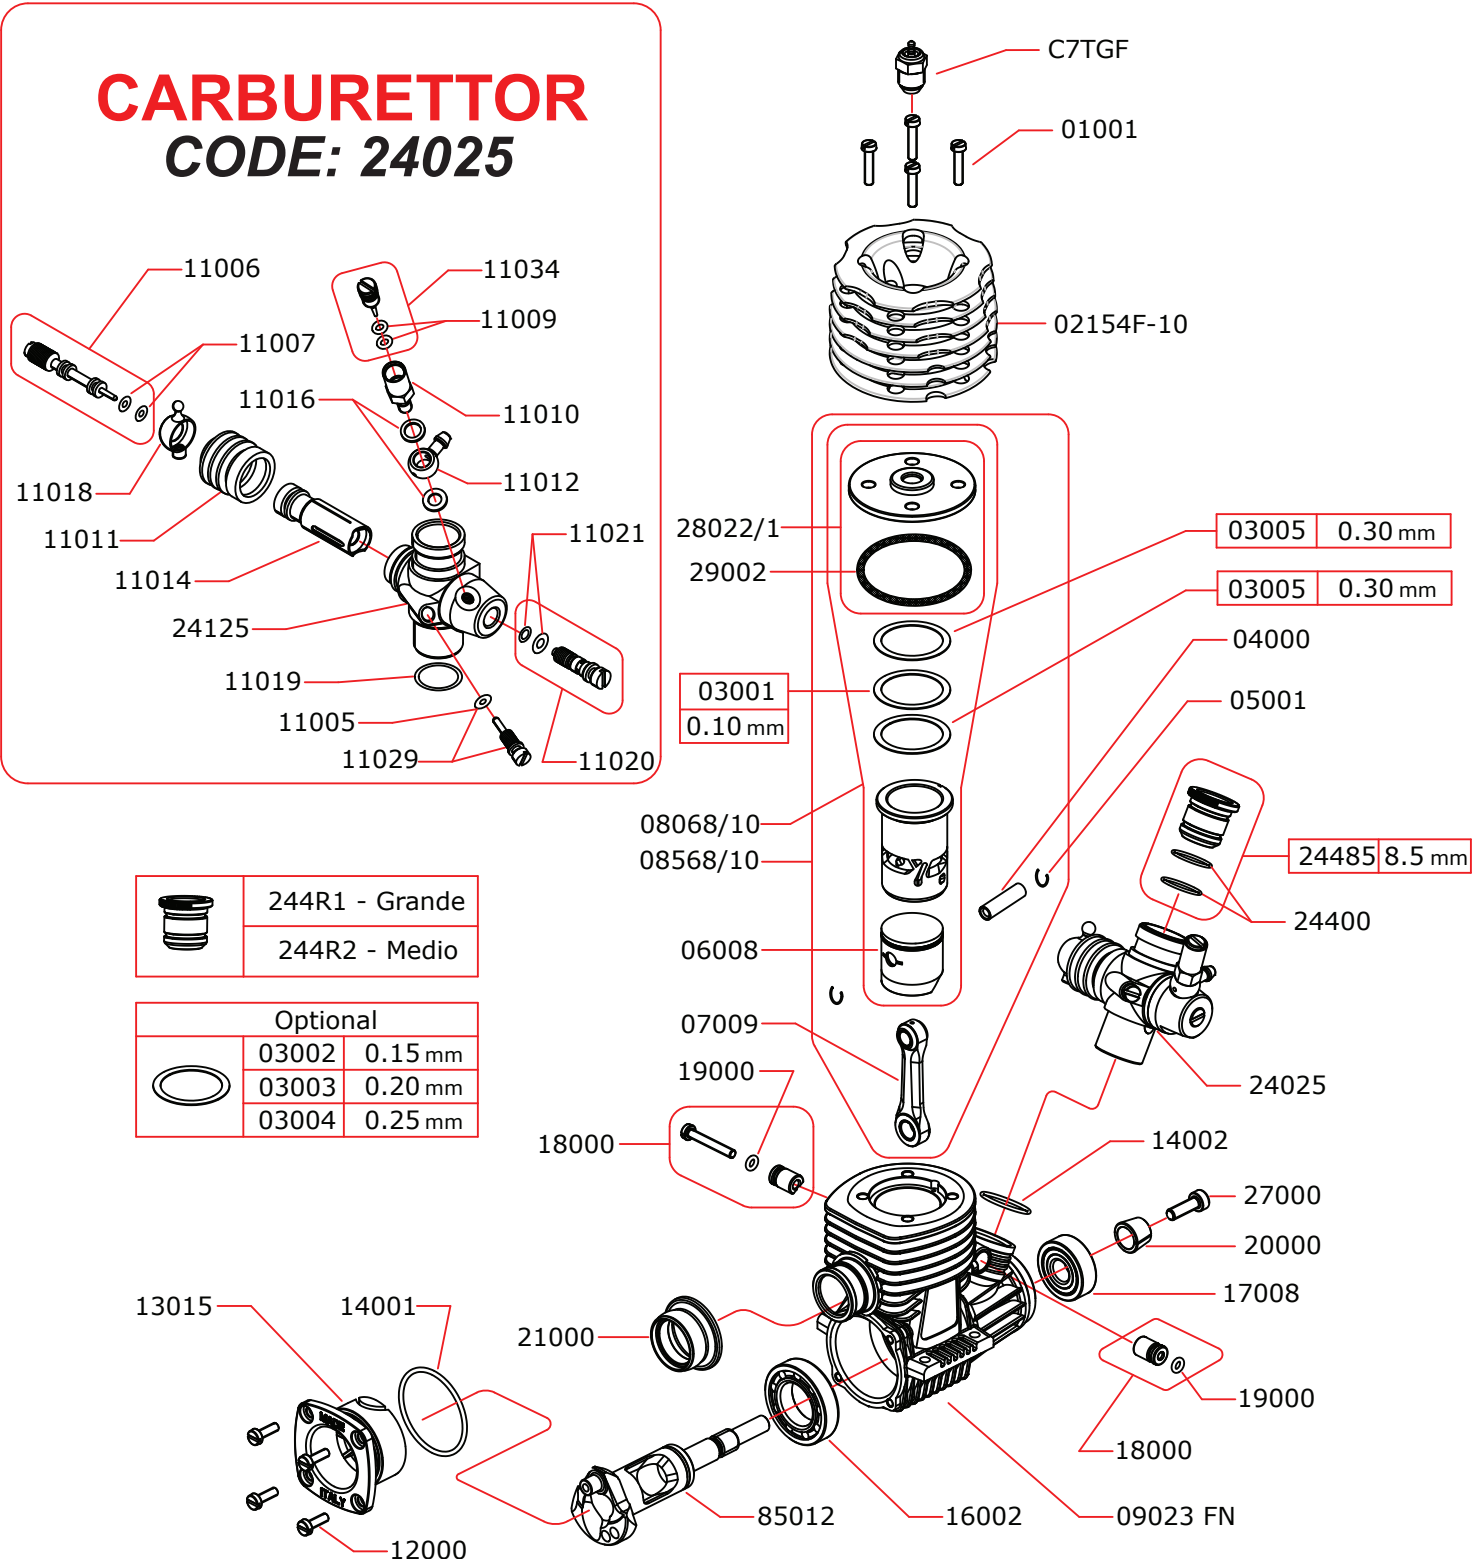

NOVAROSSI WORLD S.r.l.

Via Europa, 20/A - 25040 MONTICELLI BRUSATI (BS) ITALIA

www.novarossi.it

e-mail: info@novarossi.it

Tel. +39 030/6850316

Fax: +39 030/6850314

I disegni sono puramente indicativi.

Drawings are just indicative.

EXPLODED VIEW: FLASH .21 SPECIAL

CARBURETTOR CODE: 24025

	244R1 - Grande
	244R2 - Medio

Optional		
	03002	0.15 mm
	03003	0.20 mm
	03004	0.25 mm

La NOVAROSSI WORLD S.r.l. si riserva il diritto di apportare modifiche al prodotto senza preavviso.
NOVAROSSI WORLD S.r.l. reserves the right to modify products without prior notice