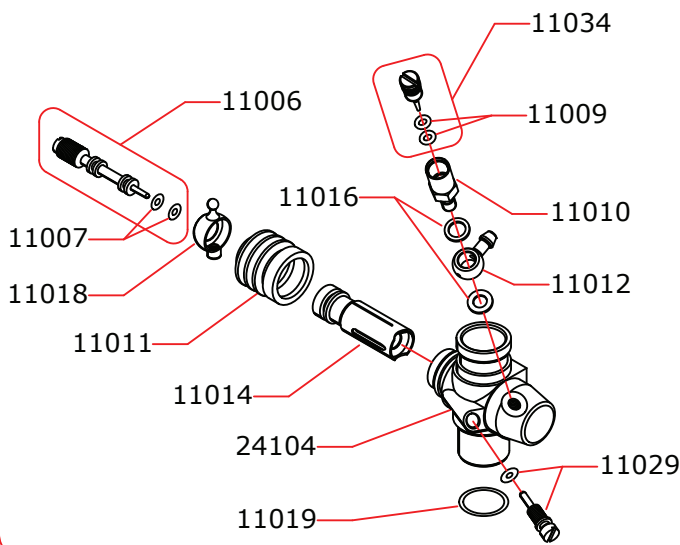

# EXPLODED VIEW: 35 PLUS 21

## CARBURETTOR CODE: 24004

Optional	24490	9.0 mm
	24480	8.0 mm
	24475	7.5 mm
	24470	7.0 mm

Optional	03002	0.15 mm
	03003	0.20 mm
	03004	0.25 mm