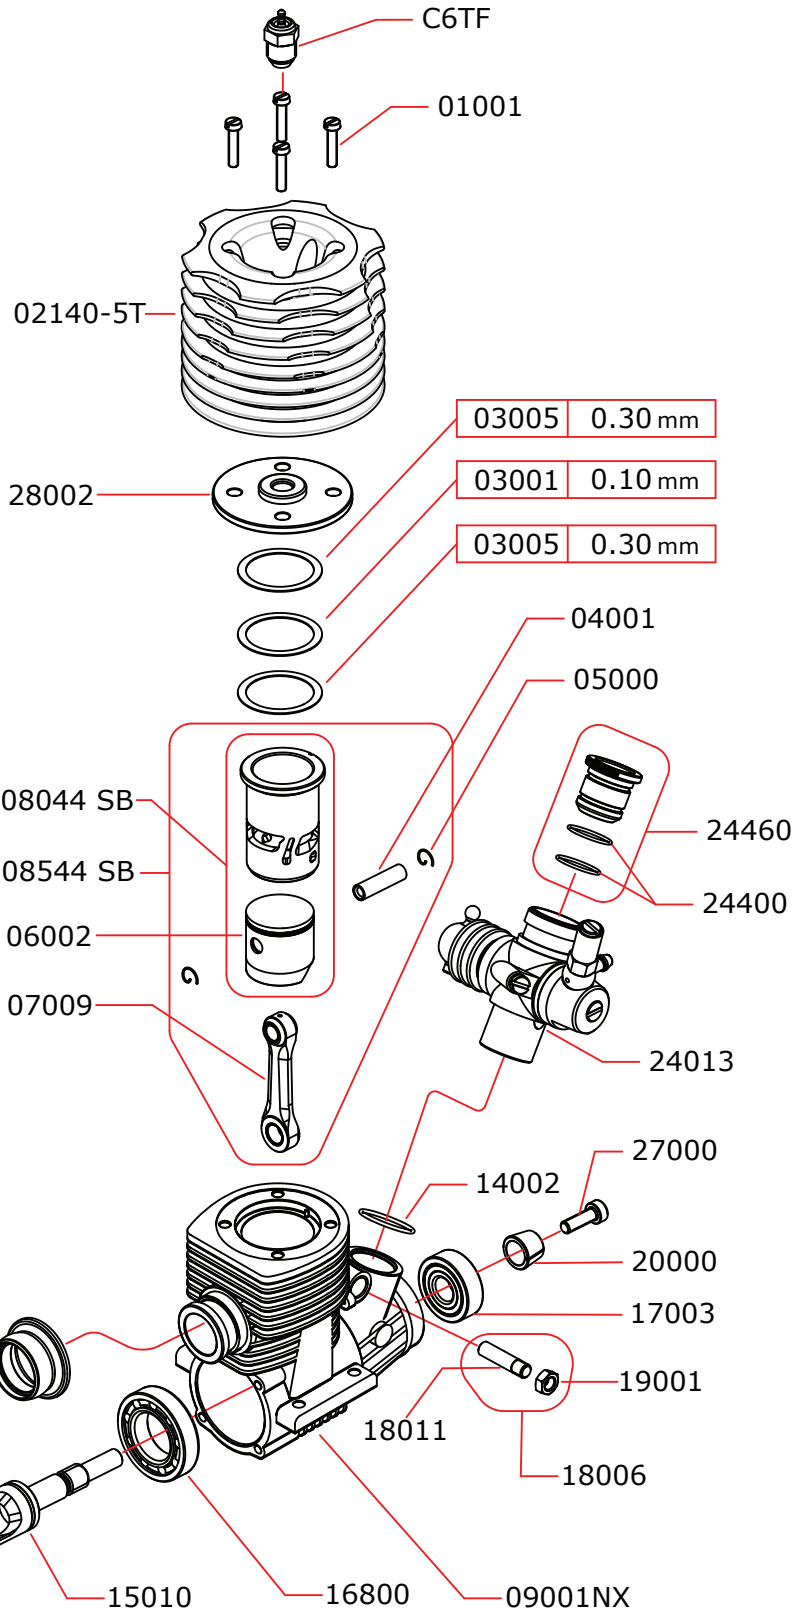

## EXPLODED VIEW: N21-5T

### CARBURETTOR CODE: 24013

#### Optional

	03002	0.15 mm
	03003	0.20 mm
	03004	0.25 mm