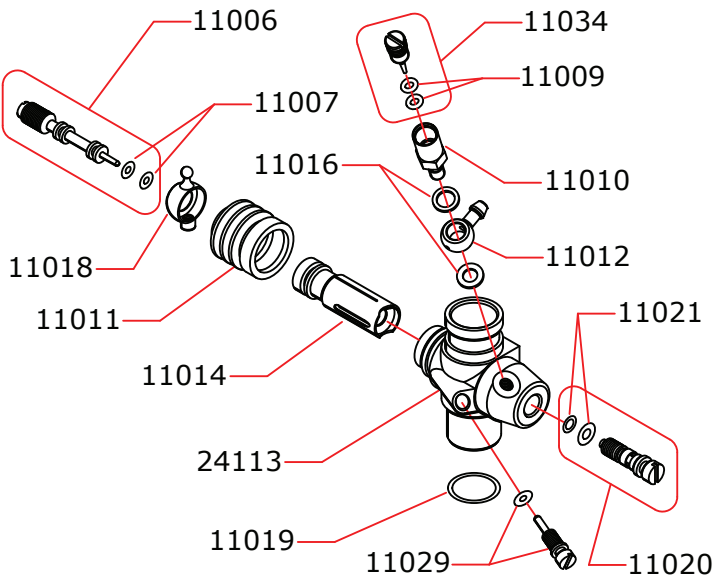

## EXPLODED VIEW: N21-5T

### CARBURETTOR CODE: 24013

#### Optional

	03002	0.15 mm
	03003	0.20 mm
	03004	0.25 mm