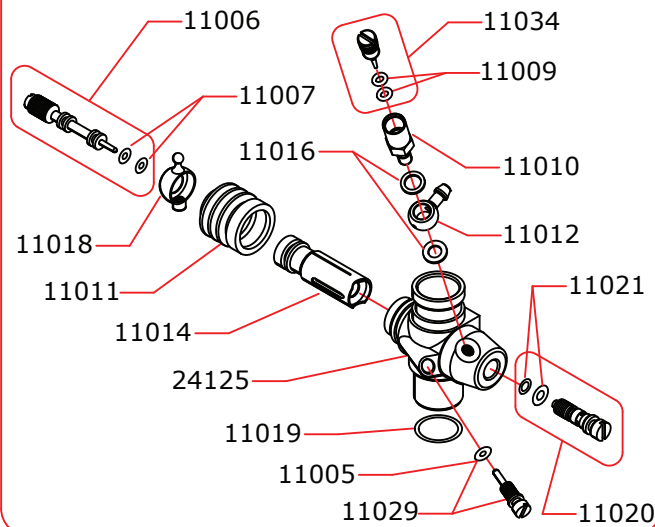

EXPLODED VIEW: FLASH.21 PTS

CARBURETTOR CODE: 24025

	244R1 - Grande
	244R2 - Medio

Optional	
	03002 0.15 mm
	03003 0.20 mm
	03004 0.25 mm

La NOVAROSSİ WORLD S.r.l. si riserva il diritto di apportare modifiche al prodotto senza preavviso.
NOVAROSSİ WORLD S.r.l. reserves the right to modify products without prior notice