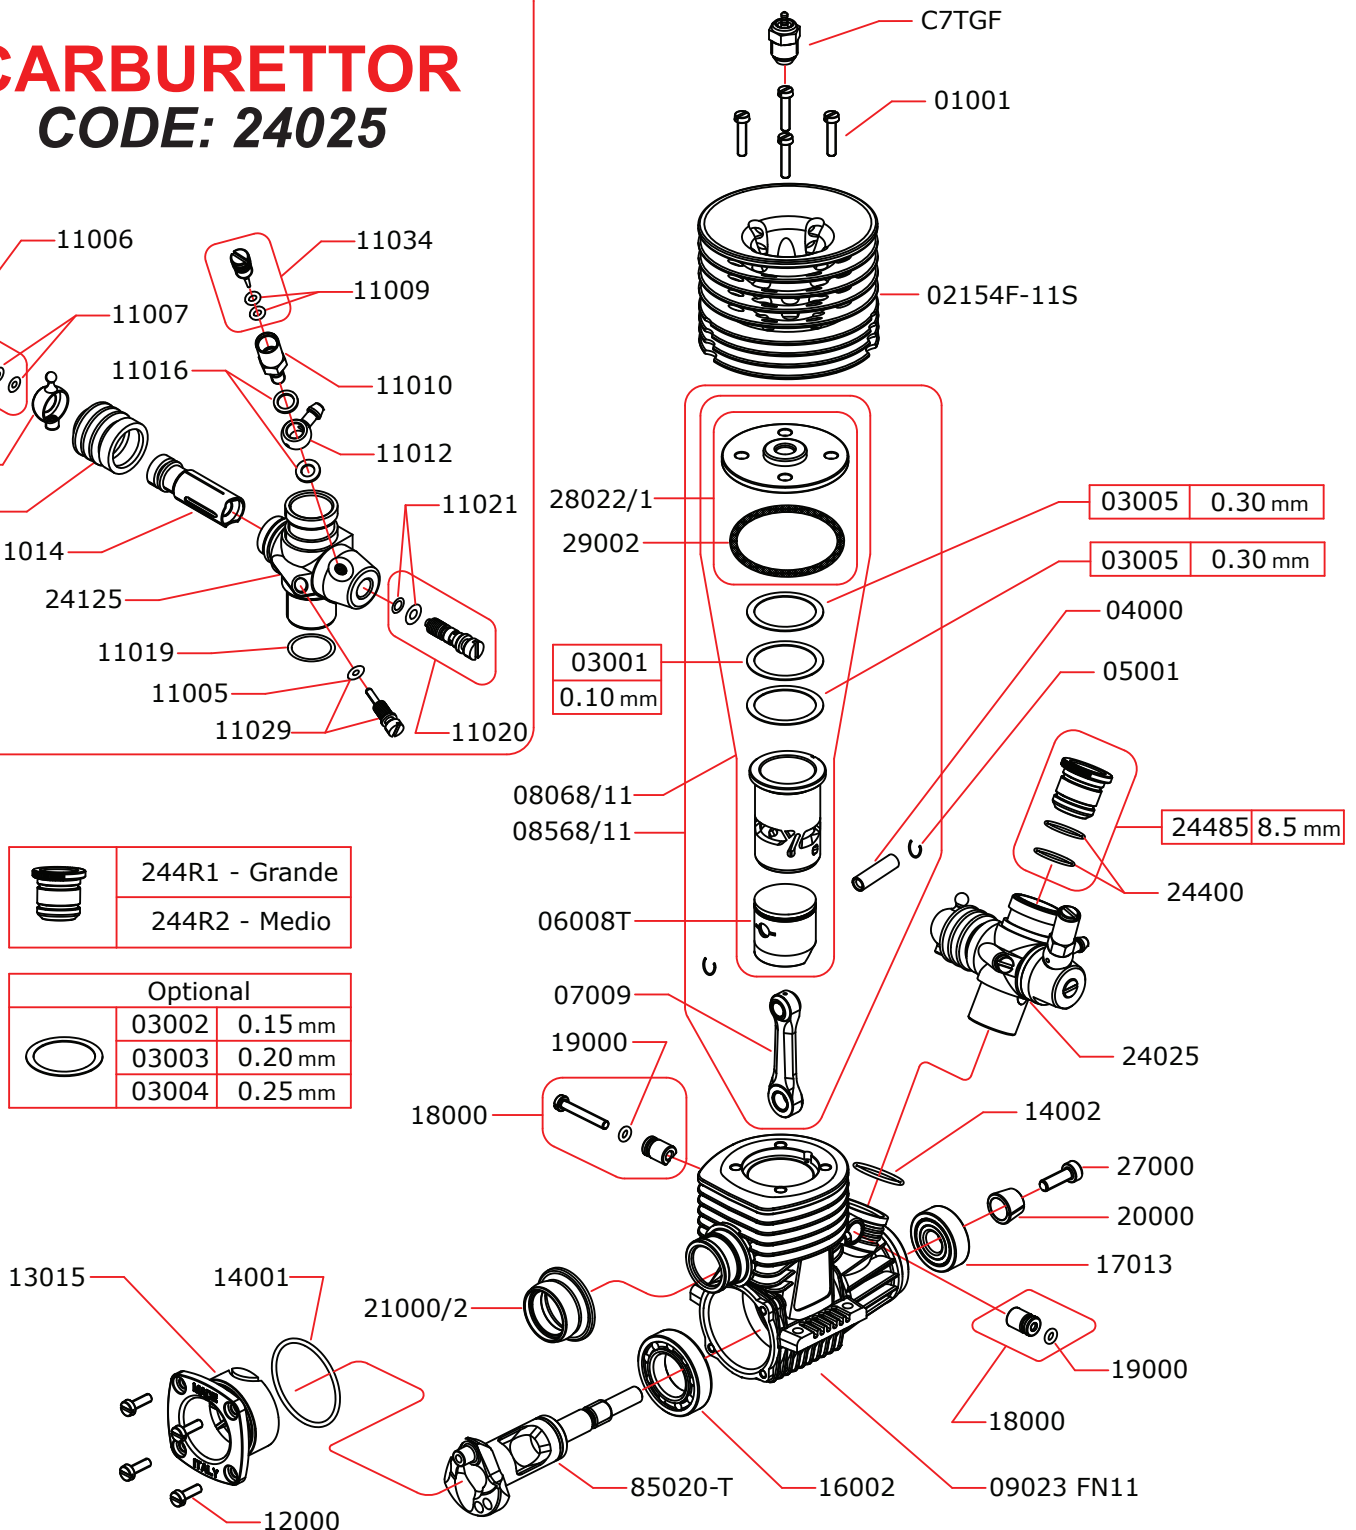

EXPLODED VIEW: FLASH.21 PTS

CARBURETTOR CODE: 24025

	244R1 - Grande
	244R2 - Medio

Optional	
	03002 0.15 mm
	03003 0.20 mm
	03004 0.25 mm

La NOVAROSSİ WORLD S.r.l. si riserva il diritto di apportare modifiche al prodotto senza preavviso.
NOVAROSSİ WORLD S.r.l. reserves the right to modify products without prior notice