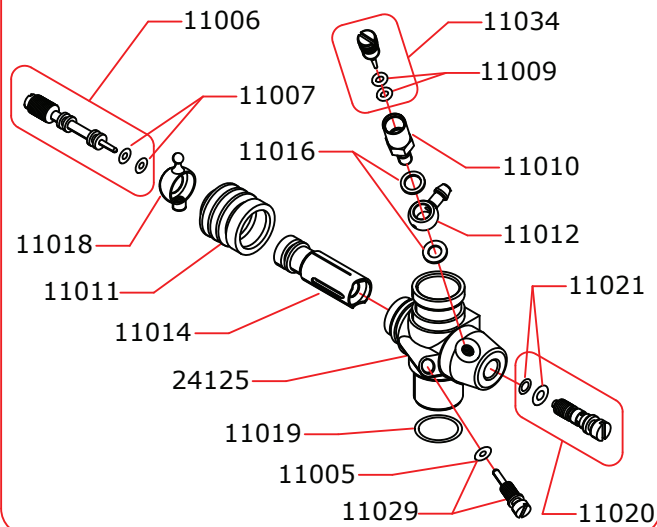

EXPLODED VIEW: FLASH.21 PT

CARBURETTOR CODE: 24025

	244R1 - Grande
	244R2 - Medio

Optional	
	03002 0.15 mm
	03003 0.20 mm
	03004 0.25 mm