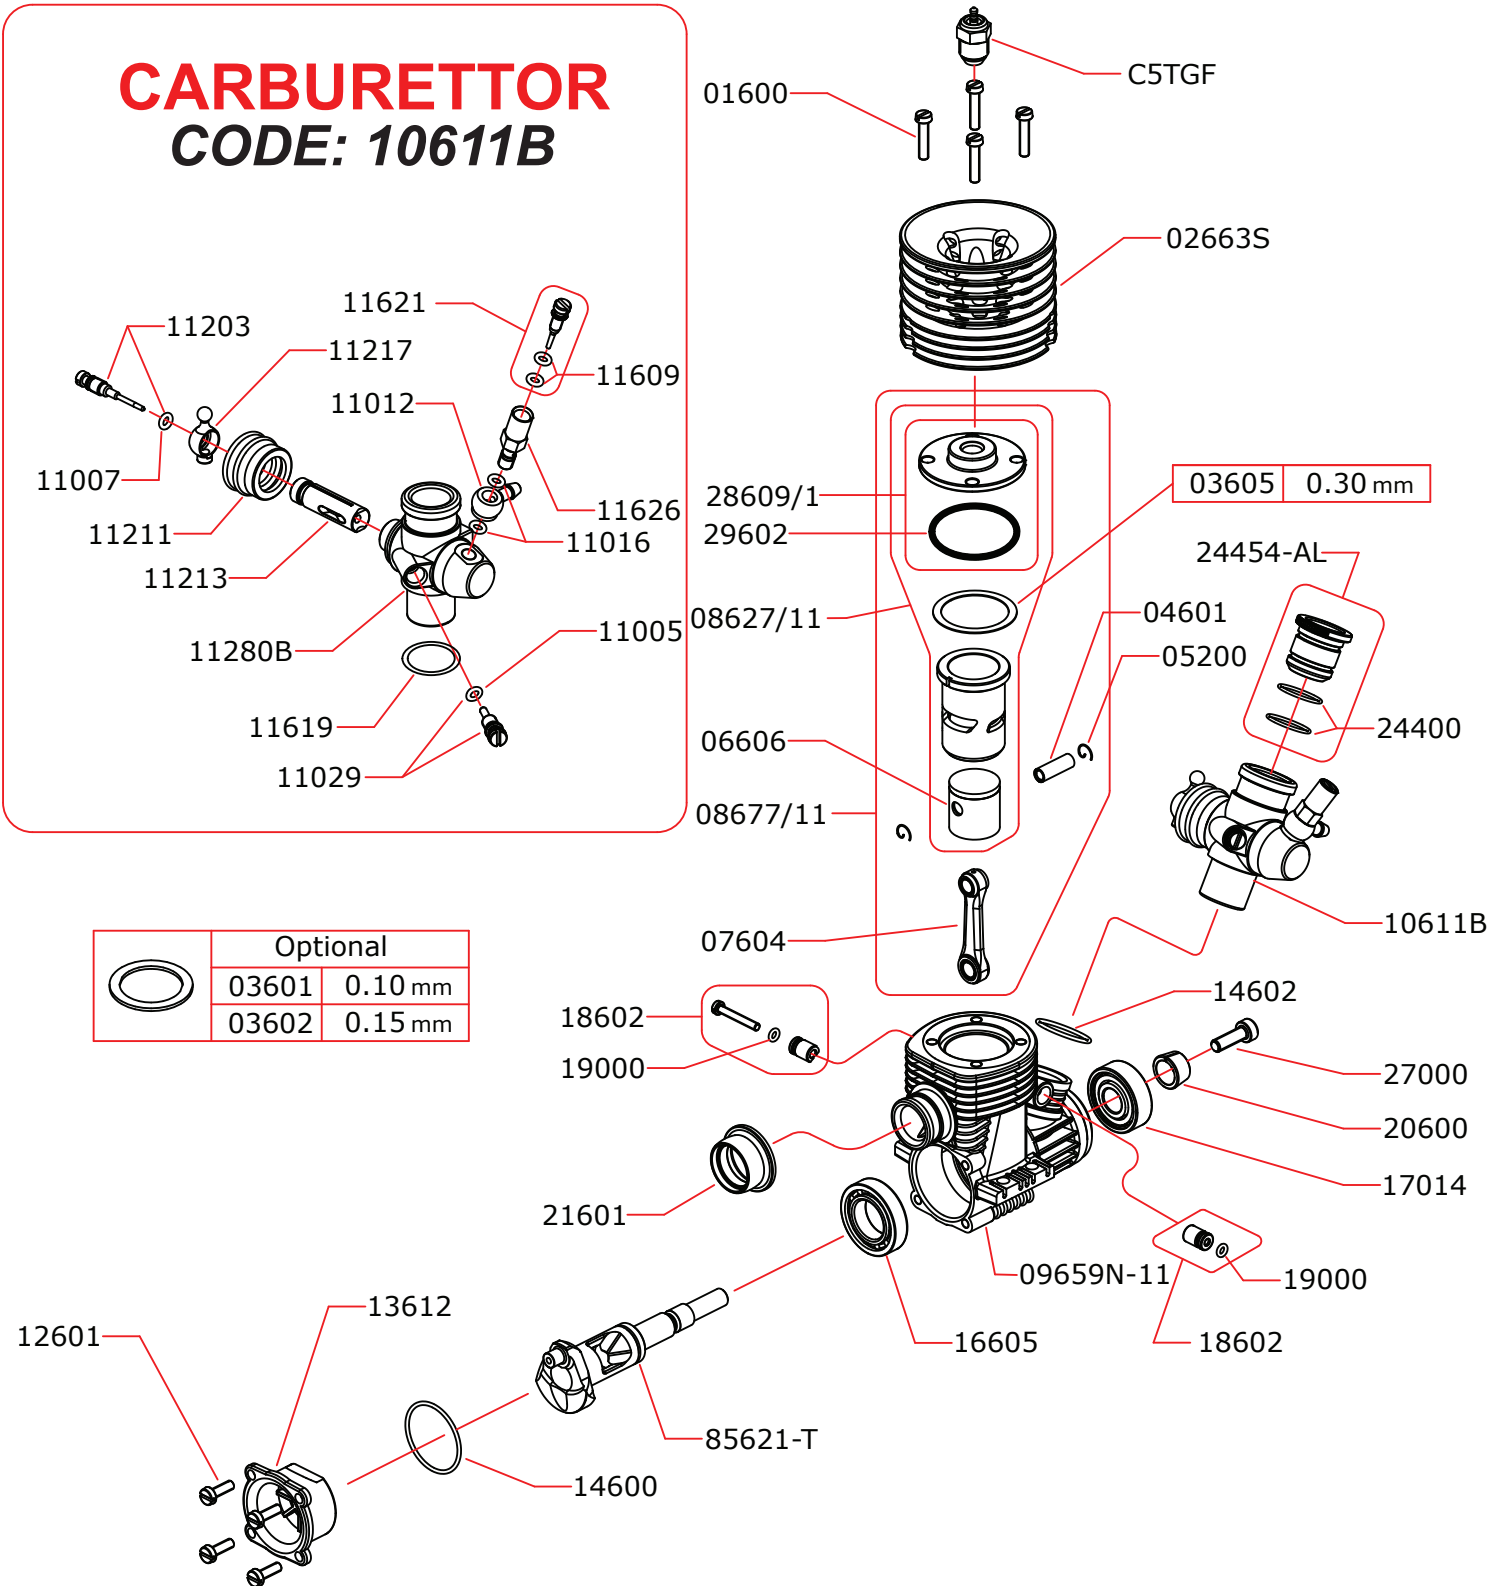

EXPLODED VIEW: FLASH.12 PTS

CARBURETTOR CODE: 10611B

La NOVAROSSİ WORLD S.r.l. si riserva il diritto di apportare modifiche al prodotto senza preavviso.
NOVAROSSİ WORLD S.r.l. reserves the right to modify products without prior notice