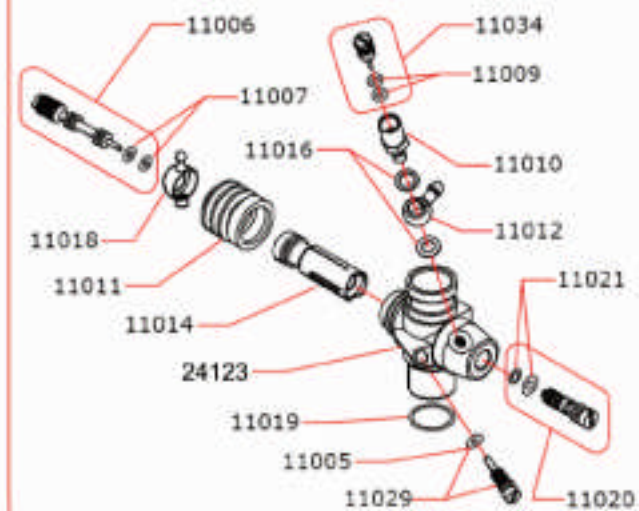

# EXPLODED VIEW : MAX 21XL9

**CARBURETTOR  
CODE : 24023**

	24490	9.0 mm
	24480	8.0 mm
	244R1	GRANDE
	244R2	MEDIO