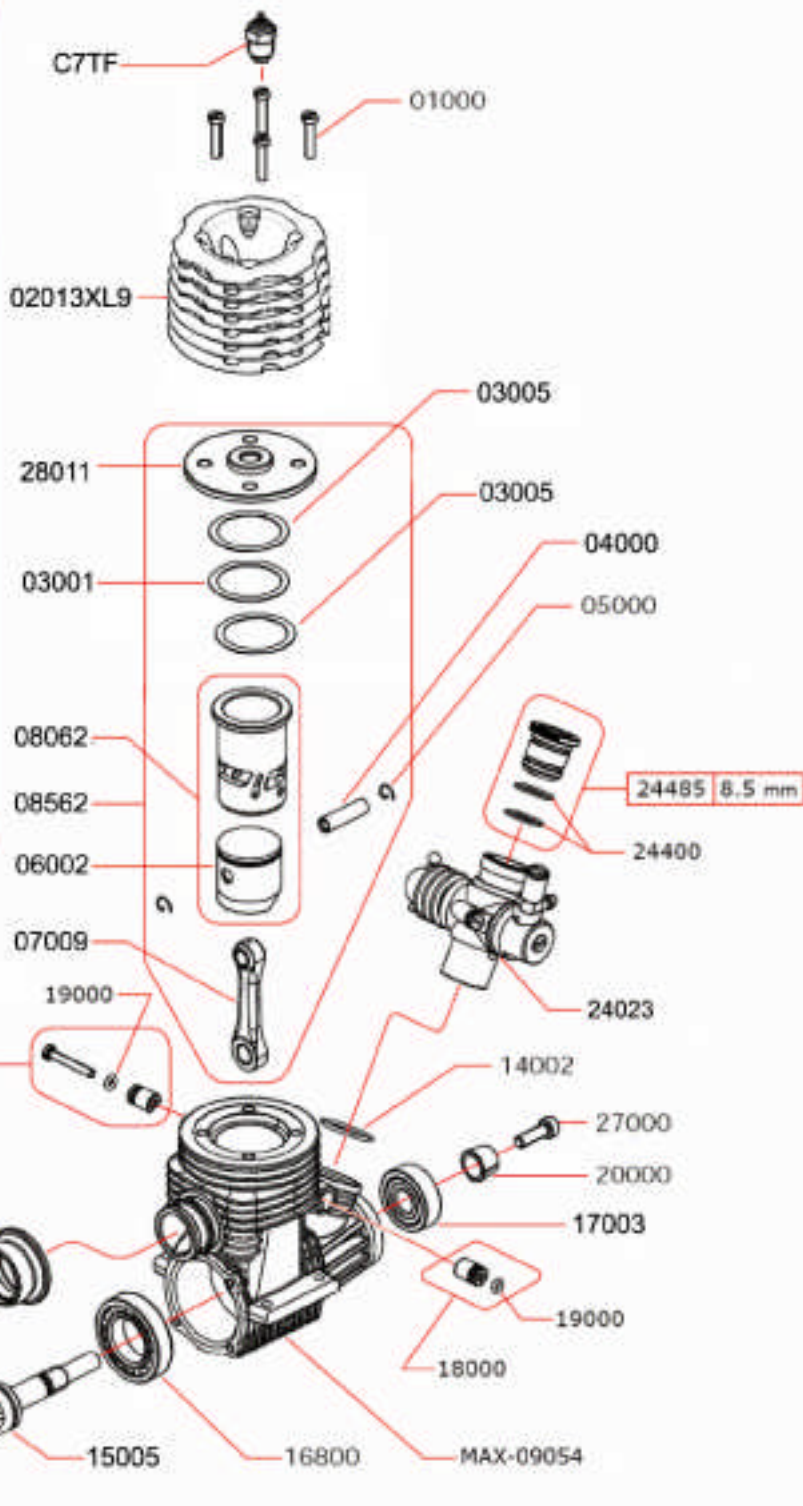

# EXPLODED VIEW : MAX 21XL9

**CARBURETTOR  
CODE : 24023**

	24490	9.0 mm
	24480	8.0 mm
	244R1	GRANDE
	244R2	MEDIO